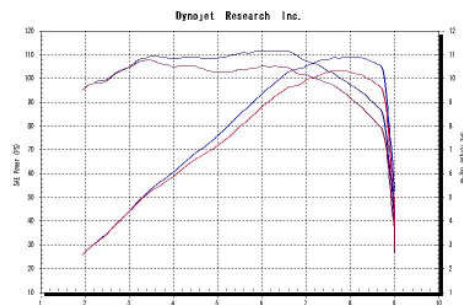

Bandit1250/S/F 07-11(EBL-GW72A)

DLC-TITAN Slip-On

ジェントルなサウンド、細部のディテールにこだわった造り込み、そして『大人の艶黒』で大好評のDLC-TITANにBandit1250/S/F用スリップオンが登場！
取り付けの手軽なスリップオンながら、大幅にパワーを上乘せ。3kg強の軽量化ともあいまって、Banditのオールラウンドな特性により一層磨きをかけます。
安心のJMCA認定政府認証マフラーです。純正パニアケース対応。

適合車種	品名	品番	価格(本体)	近接
Bandit1250/S/F 07-11	FASARM GT-DLC スリップオン	NT408SGTD-CLK	¥85,000	90dB

センタースタンド○/ドレン○/フィルター○/ステップ○/タンデム○/純正パニア○/バツフル設定無し ※JMCA認定政府認証